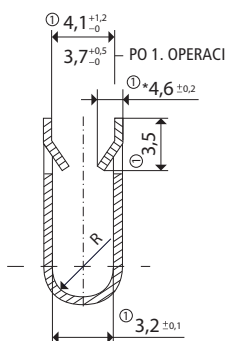

823 SEDLOVÉ SPONY • HARD STEEL SADDLE BUCKLES

Art.

• Materiál / Material

▶ kalená ocel / hardened steel

823006

▶  
STANDARDNÍ POVRCHOVÁ ÚPRAVA  
nikl

STANDARDNÍ BALENÍ  
sypané: 3000 ks

**Použití**  
K připevnění potahu na sedlo (motocykly,  
autosedačky).

▶  
STANDARD SURFACE FINISH  
nickel

STANDARD PACKING  
loose: 3000 pcs

**APPLICATION**  
To fix the coat to the saddle (motorcycles,  
car seats).