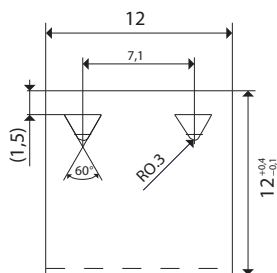

823 SEDLOVÉ SPONY • HARD STEEL SADDLE BUCKLES

Art.

• Materiál / Material

▶ kalená ocel / hardened steel

823006

▶  
STANDARDNÍ POVRCHOVÁ ÚPRAVA  
nikl

STANDARDNÍ BALENÍ  
sypané: 3000 ks

**Použití**  
K připevnění potahu na sedlo (motocykly,  
autosedačky).

▶  
STANDARD SURFACE FINISH  
nickel

STANDARD PACKING  
loose: 3000 pcs

**APPLICATION**  
To fix the coat to the saddle (motorcycles,  
car seats).